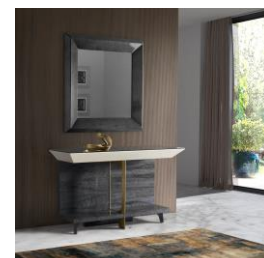

HURTADO®

HANDCRAFTED
100% IN
SPAIN

Coral COLLECTION

INCHES: W 55" D 15 3/4" H 31 1/2"
CM: W 140cm D 40cm H 80cm

Ref. CR1044

Vol.: 0.71 m³ P. Bruto: 61 Kgs. Bultos: 1
Vol.: 0.71 cbm - 25 f3 / Gross W.: 61 Kgs. - 134 Lbs / Box: 1

CONSOLE

Metal accents.

The console in the Coral collection has a one-of-a-kind design featuring metallic detailing at the center of the design that accentuates Hurtado's passion for modern design and luxurious touches.

CONSOLA

Detalles de metal.

La consola de la colección Coral tiene un diseño que es único en su clase y presenta un detalle metálico en el centro que acentúa la pasión de diseño moderno y los toques lujosos que ofrece Hurtado Muebles.