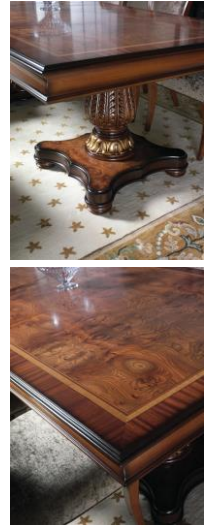

HURTADO®

HANDCRAFTED
100% IN
SPAIN

Dali
COLLECTION

INCHES: W 126" D 47 1/4" H 30"
CM: W 320cm D 120cm H 76cm

Ref. DA0001

Vol.: 1.35 m³ P. Bruto: 256 Kgs. Bultos: 3
Vol.: 1.35 cbm - 48 f3 / Gross W.: 256 Kgs. - 564 Lbs / Box: 3

RECTANGULAR TABLE

Fixed top. Root veneers, marquetry of olivewood and sycamore, gold leaf finish on carvings.

The Dali table is a striking expression of classic refinement. Its carved legs, highlighted with gold leaf, bring a sense of grandeur and artistry to the room. Rich veneers and traditional craftsmanship give the table a distinguished presence, making it ideal for the environments where elegance and tradition take centre stage.

MESA RECTANGULAR

Tapa fija. Chapa de raíz, marquetería en chapa de olivo y sicomoro, pan de oro en las tallas.

La mesa Dalí es una expresión imponente del refinamiento clásico. Sus patas talladas, decoradas con pan de oro, aportan un aire de grandeza y artesanía al ambiente. Las chapas nobles y la elaboración tradicional confieren a la pieza una presencia distinguida, perfecta para los entornos donde la elegancia y la tradición son protagonistas.

Ref. DA0001

INCHES: W 126" D 47 1/4" H 30"

CM: W 320cm D 120cm H 76cm

WOOD FINISHES / ACABADOS MADERA

Dali

515
Satin Elm
Olmo Satinado

516
Satin Walnut
Nogal Satinado

NOTE: Colors displayed on screen cannot represent exact quality and hue. / NOTA: Los colores mostrados en pantalla no pueden representar la calidad y el tono exacto.