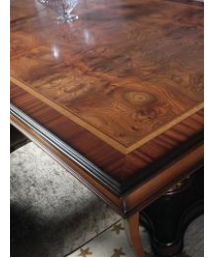

# HURTADO®

HANDCRAFTED  
100% IN  
SPAIN

**Dali**  
COLLECTION

INCHES: W 94 1/2" D 47 1/4" H 30"

CM: W 240cm D 120cm H 76cm

**Ref. DA0003**

Vol.: 1.50 m<sup>3</sup> P. Bruto: 172 Kgs. Bultos: 3

Vol.: 1.50 cbm - 53 f3 / Gross W.: 172 Kgs. - 379 Lbs / Box: 3

## RECTANGULAR TABLE

Fixed top. Root veneers, marquetry of olivewood and sycamore, gold leaf finish on carvings.

*The Dali table is a striking expression of classic refinement. Its carved legs, highlighted with gold leaf, bring a sense of grandeur and artistry to the room. Rich veneers and traditional craftsmanship give the table a distinguished presence, making it ideal for the environments where elegance and tradition take centre stage.*

## MESA RECTANGULAR

Tapa fija. Chapa de raíz, marquetería en chapa de olivo y sicomoro, pan de oro en las tallas.

*La mesa Dalí es una expresión imponente del refinamiento clásico. Sus patas talladas, decoradas con pan de oro, aportan un aire de grandeza y artesanía al ambiente. Las chapas nobles y la elaboración tradicional confieren a la pieza una presencia distinguida, perfecta para los entornos donde la elegancia y la tradición son protagonistas.*