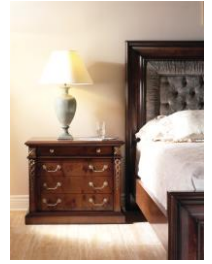

HURTADO®

HANDCRAFTED
100% IN
SPAIN

Dali
COLLECTION

INCHES: W 33 1/2" D 17 3/4" H 27 1/2"

CM: W 85cm D 45cm H 70cm

Ref. DA4008

Vol.: 0.39 m³ P. Bruto: 43 Kgs. Bultos: 1

Vol.: 0.39 cbm - 14 f3 / Gross W.: 43 Kgs. - 95 Lbs / Box: 1

NIGHT STAND

Four drawers

The Dali nightstand reinforces the sophisticated identity of the collection through a balanced and refined design. Root veneer and gold leaf details are combined with elegant brass hardware, resulting in a piece with a strong presence and distinctive character.

MESITA DE NOCHE

Cuatro cajones

La mesita de noche Dalí en versión grande refuerza la identidad sofisticada de la colección con un diseño equilibrado y refinado. Su chapa de raíz y los detalles en pan de oro se combinan con elegantes herrajes en latón, dando como resultado una pieza de presencia sólida y carácter marcado.