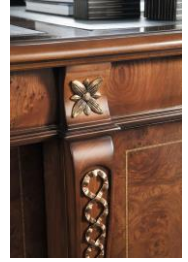

HURTADO®

HANDCRAFTED
100% IN
SPAIN

Dali COLLECTION

INCHES: W 94 1/2" D 43 1/4" H 30 3/4"

CM: W 240cm D 110cm H 78cm

Ref. DA7001

Vol.: 2.33 m³ P. Bruto: 297 Kgs. Bultos: 4

Vol.: 2.33 cbm - 82 f3 / Gross W.: 297 Kgs. - 655 Lbs / Box: 4

EXECUTIVE DESK (Leather top)

3 drawers under the desk top. Left pedestal with 3 drawers. Right pedestal with 1 drawer and 1 filing drawer. Both sides lock. Front with 2 hidden doors and 1 adjustable wood shelf inside.

The Dali executive desk embodies opulence and timeless craftsmanship. With its bold proportions, rich root veneers, and intricate marquetry, it commands attention from every angle. Brass accents and burnished details enhance its luxurious character, turning the desk into a statement of authority, heritage, and impeccable design.

La mesa de despacho Dalí encarna la opulencia y la artesanía atemporal. Con sus proporciones contundentes, chapas de raíz y marquetería detallada, la pieza impone presencia desde cualquier ángulo. Los detalles en latón y los acabados patinados realzan su carácter lujoso, convirtiéndola en una declaración de autoridad, legado y diseño impecable.