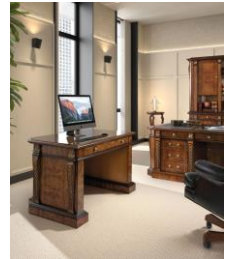

HURTADO®

HANDCRAFTED
100% IN
SPAIN

Dali

COLLECTION

INCHES: W 51 1/4" D 29 1/2" H 30 3/4"

CM: W 130cm D 75cm H 78cm

Ref. DA7004

Vol.: 1.20 m³ P. Bruto: 101 Kgs. Bultos: 1

Vol.: 1.20 cbm - 42 f3 / Gross W.: 101 Kgs. - 223 Lbs / Box: 1

COMPUTER DESK

One drawer. Cable lead plate on the desk top.

The Dali collection updates HURTADO's office furniture proposal with sophisticated and highly elegant designs that includes bookcase, computer desk, executive desk and credenza in different finishes in root veneers including hand applied gold leaf details and brass hardware for complete Executive office decoration.

MUEBLE ORDENADOR

Un cajón. Pasacables en la tapa.

La colección Dalí de Hurtado es una propuesta de mobiliario de oficina de alta dirección con diseños sofisticados y muy elegantes que incluyen mesas de despacho, librerías, aparadores y mesas de juntas en diferentes acabados en chapas de raíz, con detalles de pan de oro aplicado de manera artesanal y herrajes de latón.