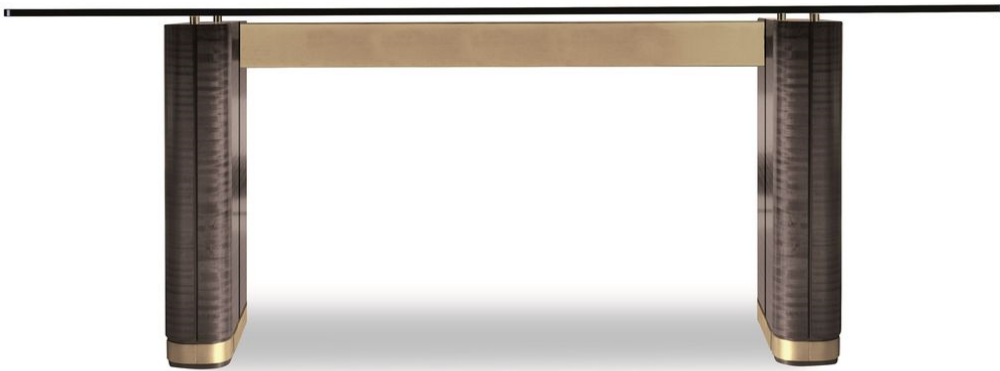

HURTADO®

HANDCRAFTED
100% IN
SPAIN

Santa Barbara

COLLECTION

INCHES: W 83 3/4" D 47 1/4" H 30"

CM: W 213cm D 120cm H 76cm

Ref. SB0010-1

Vol.: 1.12 m³ P. Bruto: 174 Kgs. Bultos: 2

Vol.: 1.12 cbm - 40 f3 / Gross W.: 174 Kgs. - 384 Lbs / Box: 2

RECTANGULAR TABLE (GLASS)

Tempered glass fixed top 15mm (5/8"). Metal accents on the bases.

The Santa Barbara Dining Table is opulent in design. The dining table is a well-balanced design for a harmonious atmosphere. True to the spirit of HURTADO, each design can be fully customized with a variety of wood and metal finishes.

MESA RECTANGULAR (CRISTAL)

Tapa fija de cristal templado de grosor 15 mm. Detalles metálicos en las bases.

La mesa de comedor Santa Barbara presenta un diseño de gran opulencia. Con un equilibrio cuidadosamente logrado, esta mesa brinda una sensación de armonía al espacio. Siguiendo la filosofía característica de HURTADO, cada pieza puede ser completamente adaptada a medida, ofreciendo una amplia gama de opciones de acabados en madera y metal.